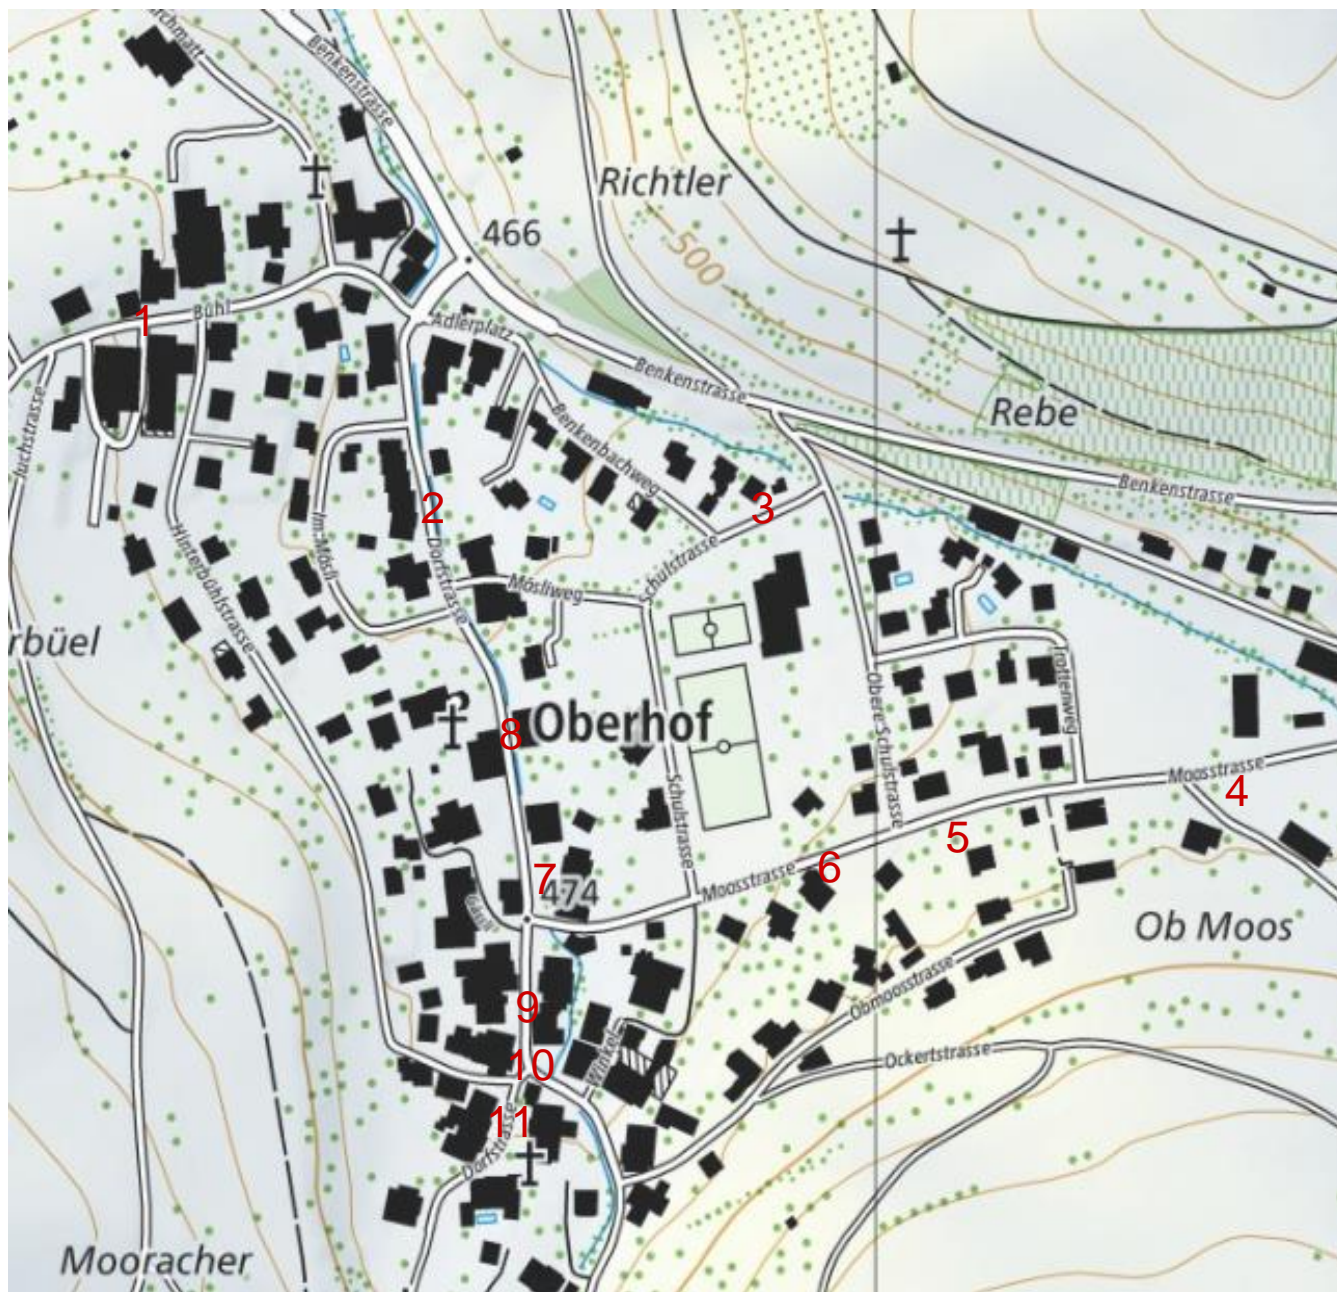

Verweilbänkli Oberhof

- 1 Angela & Thomas Treier, Bühl 60
- 2 Susi & Hans Kramer, Dorfstrasse 47
- 3 Erika & Ferdy Wyss, Schulstrasse 249
- 4 Mirjam & Marius Fricker, Moosstrasse 306
- 5 Christine Gasser & Fredy Treier,
Moosstrasse 163
- 6 Susann & Thomas Sommerhalder,
Moosstrasse 161
- 7 Familien Jakupi und Näf
Moosstrasse 3, „unter dem Quittenbaum“
- 8 Jasmin & Jan Koch, Dorfstrasse 1
- 9 Alice & Walter Bieli, Dorfstrasse 30
- 10 Denise & Patrick Schaffner, Dorfstrasse 29
- 11 Mirjam & Thomas Studer, Dorfstrasse 26 a

Bei Oberhöfler Höfen:

- 12 Monika & Martin Kneubühler, Pilger 109
(ca. 2.5 Km vom Dorf entfernt)
- 13 Margrit & Hansruedi Reimann,
Unterburghof 204
(ca. 1 Km vom Dorf entfernt)